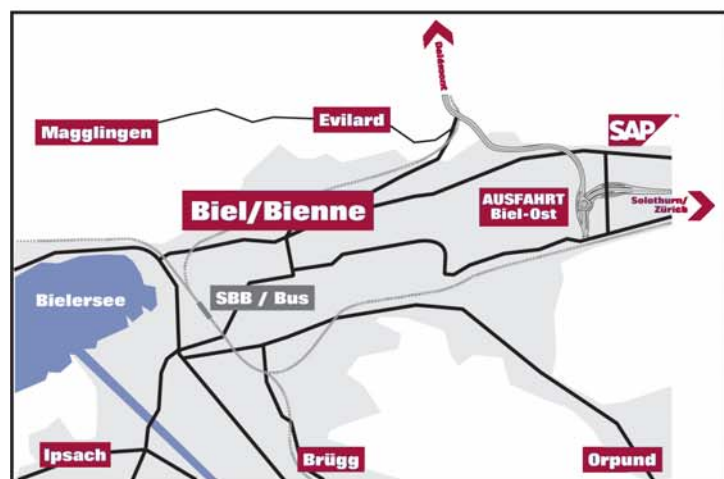

PER AUTO

Anfahrtsweg gemäß Skizze. Vom Stadtzentrum Biel bis zur Viamedici Software AG (im Gebäude der SAP Schweiz AG) ca. 5 km. Parkplätze stehen kostenlos zur Verfügung.

ÖFFENTLICHE VERKEHRSMITTEL

Ab Hauptbahnhof Biel Buslinie 3N oder 3S im ca. 20-30-Minuten-Takt bis zur Haltestelle Rolex (Fahrzeit ca. 15 Minuten). Von der Bushaltestelle bis zur Viamedici Software AG (im Gebäude der SAP Schweiz AG) sind es nur wenige Gehminuten.