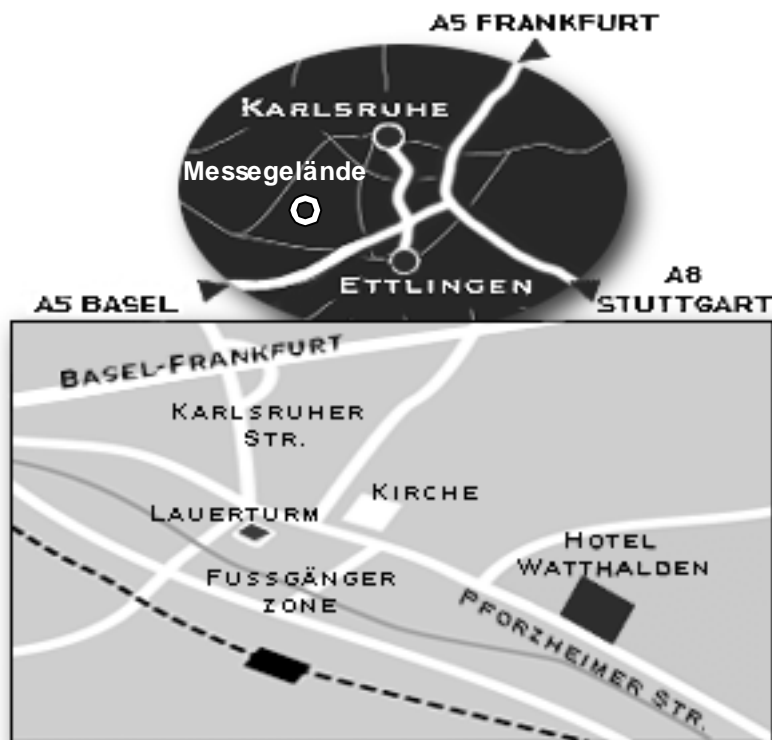

Breitgrad 48°56' / 48.939  
Längengrad 8°25' / 8.418

- Von der Autobahn A5 Frankfurt-Basel
- Ausfahrt Rüppurr/Ettlingen
- Richtung Ettlingen
- Karlsruher Straße
- Am Lauerturm links
- Pforzheimerstraße
- nach 0,5 km links Hotel Watthalden